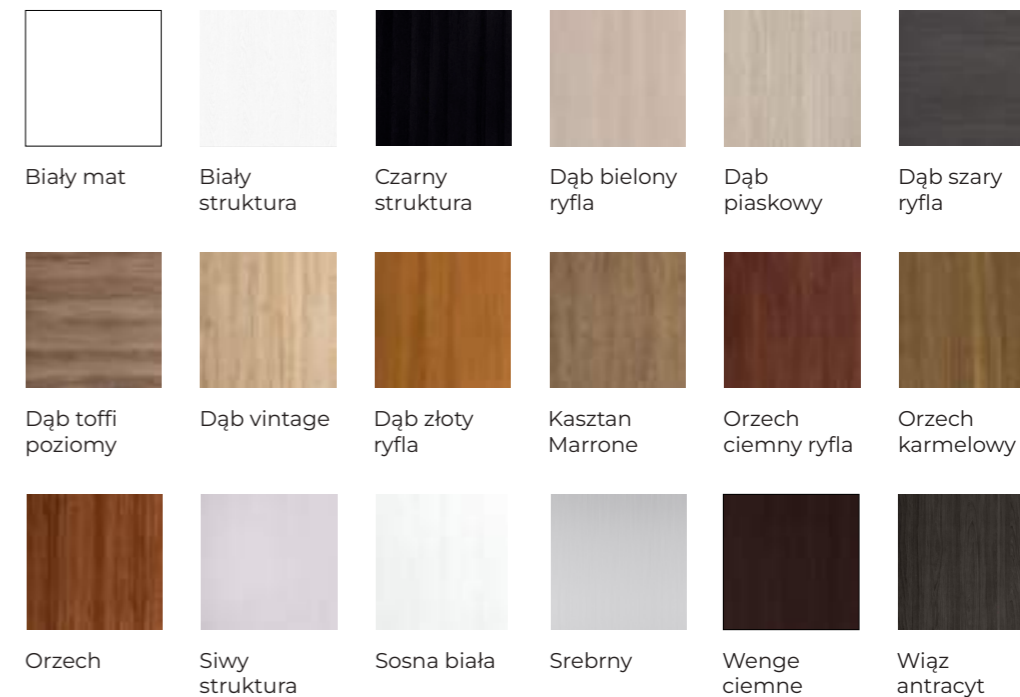

OKLEINY

CELL

DRZWI BEZPRZYLGOWE, DRZWI Z ODWROTNĄ PRZYLGĄ