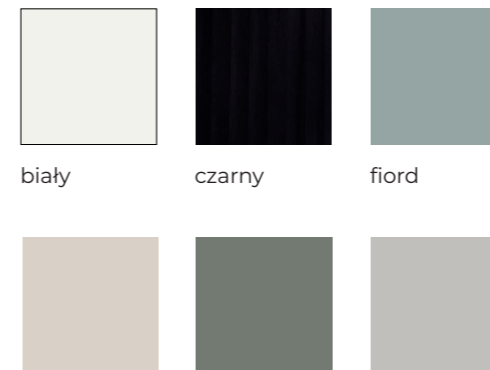

DRZWI PRZYLGOWE/BEZPRZYLGOWE

LAMINAT PP

biały   czarny   fiord
kaszmir   oliwka   szary