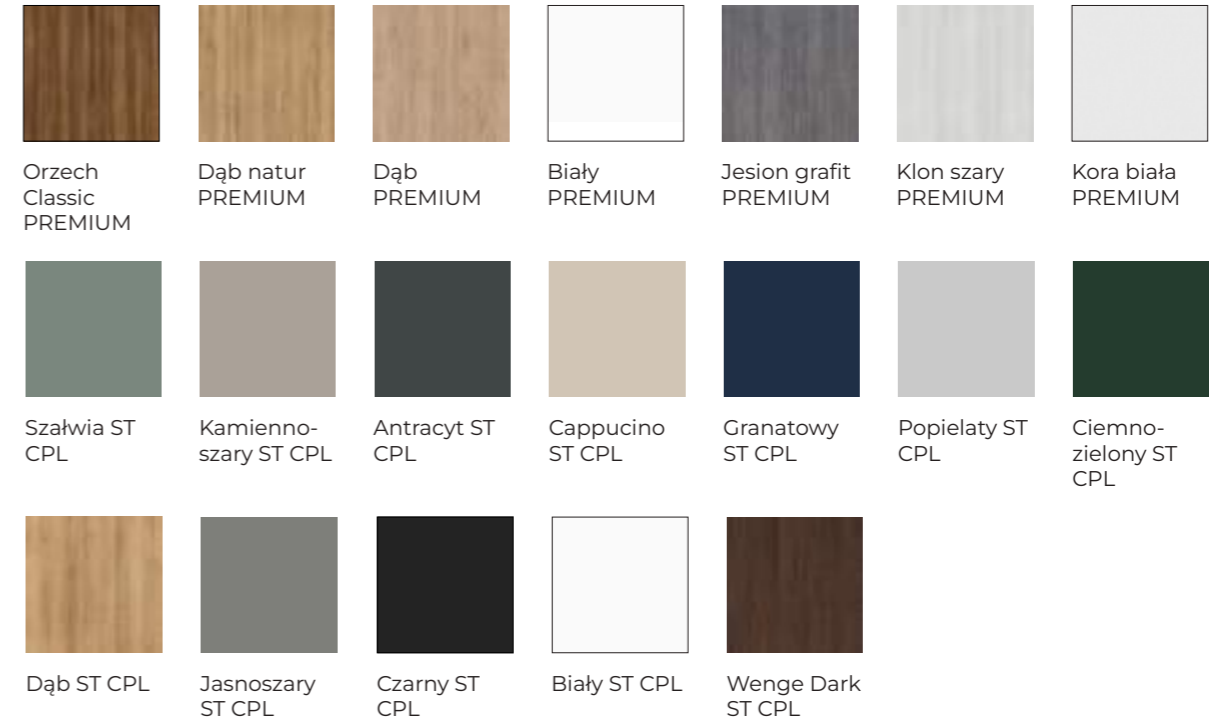

DRZWI

OKLEINY